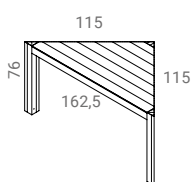

KODAMA tafelserie

ontwerp: Bart Vos, 2022

prijslijst 2023 in euro incl. 21% btw

geen maatwerk mogelijk

afmetingen

L x B x H

Kodama 1

115 x 57,5 x 76

Kodama 2

162,5 x 81,5 x 76

Kodama 3

230 x 115 x 76

Kodama 4

81,5 x 81,5 x 76

Kodama 5

172,5 x 57,5 x 76

Klem

prijs per stuk

beuken

licht iepen

eiken

walnoot

bijzonderheden / meerprijzen

- dikte tafelblad 4 cm
- demontabele poten; tafel wordt gedemonteerd geleverd
- poten zijn stelbaar
- let op: het parallelogram kan niet in spiegelbeeld worden toegepast
- door de maatvoering kan een combinatie van tafels gemaakt worden
- tafels kunnen gekoppeld worden met optionele klemmen
- benodigd aantal klemmen op een lengte van: