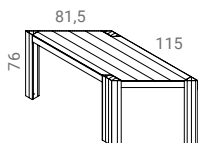

Kodama 2

162,5 x 81,5 x 76

Kodama 3

230 x 115 x 76

Kodama 4

81,5 x 81,5 x 76

Kodama 5

172,5 x 57,5 x 76

Klem

prijs per stuk

beuken

licht iepen

eiken

walnoot

bijzonderheden / meerprijzen

- dikte tafelblad 4 cm
- demontabele poten; tafel wordt gedemonteerd geleverd
- poten zijn stelbaar
- let op: het parallelogram kan niet in spiegelbeeld worden toegepast
- door de maatvoering kan een combinatie van tafels gemaakt worden
- tafels kunnen gekoppeld worden met optionele klemmen
- benodigd aantal klemmen op een lengte van: