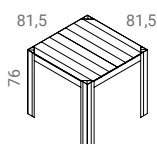

KODAMA tafelserie

ontwerp: Bart Vos, 2022

prijslijst 2023 in euro incl. 21% btw

geen maatwerk mogelijk

afmetingen

L x B x H

Kodama 1

115 x 57,5 x 76

Kodama 2

162,5 x 81,5 x 76

Kodama 3

230 x 115 x 76

Kodama 4

81,5 x 81,5 x 76

Kodama 5

172,5 x 57,5 x 76

Klem

prijs per stuk

beuken

licht iepen

eiken

walnoot

bijzonderheden / meerprijzen

- dikte tafelblad 4 cm
- demontabele poten; tafel wordt gedemonteerd geleverd
- poten zijn stelbaar
- let op: het parallelogram kan niet in spiegelbeeld worden toegepast
- door de maatvoering kan een combinatie van tafels gemaakt worden
- tafels kunnen gekoppeld worden met optionele klemmen
- benodigd aantal klemmen op een lengte van:

81.5 cm	1 klem
115 cm	1 klem
162.5 cm	2 klemmen
260 cm	2 klemmen
- mogelijk in beuken, licht iepen, eiken en walnoot
- afwerkingsmogelijkheden volgens de massieve houtstalen zoals gepresenteerd in de actuele stalenkist
- prijzen zijn gelijk voor alle afwerkingen met zeep/olie/lak/beitslak/gekleurde lak