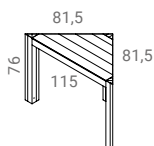

KODAMA tafelserie

ontwerp: Bart Vos, 2022

prijslijst 2023 in euro incl. 21% btw

geen maatwerk mogelijk

afmetingen

L x B x H

Kodama 1

115 x 57,5 x 76

Kodama 2

162,5 x 81,5 x 76

Kodama 3

230 x 115 x 76

Kodama 4

81,5 x 81,5 x 76

Kodama 5

172,5 x 57,5 x 76

Klem

prijs per stuk

beuken

licht iepen

eiken

walnoot

bijzonderheden / meerprijzen

- dikte tafelblad 4 cm
- demontabele poten; tafel wordt gedemonteerd geleverd
- poten zijn stelbaar
- let op: het parallelogram kan niet in spiegelbeeld worden toegepast
- door de maatvoering kan een combinatie van tafels gemaakt worden
- tafels kunnen gekoppeld worden met optionele klemmen
- benodigd aantal klemmen op een lengte van:

81.5 cm	1 klem
115 cm	1 klem
162.5 cm	2 klemmen
260 cm	2 klemmen
- mogelijk in beuken, licht iepen, eiken en walnoot
- afwerkingsmogelijkheden volgens de massieve houtstalen zoals gepresenteerd in de actuele stalenkist
- prijzen zijn gelijk voor alle afwerkingen met zeep/olie/lak/beitslak/gekleurde lak