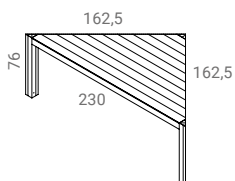

KODAMA tafelserie

ontwerp: Bart Vos, 2022

prijslijst 2023 in euro incl. 21% btw

geen maatwerk mogelijk

afmetingen

L x B x H

Kodama 1

115 x 57,5 x 76

Kodama 2

162,5 x 81,5 x 76

Kodama 3

230 x 115 x 76

Kodama 4

81,5 x 81,5 x 76

Kodama 5

172,5 x 57,5 x 76

Klem

prijs per stuk

beuken

licht iepen

eiken

walnoot

bijzonderheden / meerprijzen

- dikte tafelblad 4 cm
- demontabele poten; tafel wordt gedemonteerd geleverd
- poten zijn stelbaar
- let op: het parallelogram kan niet in spiegelbeeld worden toegepast
- door de maatvoering kan een combinatie van tafels gemaakt worden
- tafels kunnen gekoppeld worden met optionele klemmen
- benodigd aantal klemmen op een lengte van:

81.5 cm	1 klem
115 cm	1 klem
162.5 cm	2 klemmen
260 cm	2 klemmen
- mogelijk in beuken, licht iepen, eiken en walnoot
- afwerkingsmogelijkheden volgens de massieve houtstalen zoals gepresenteerd in de actuele stalenkist
- prijzen zijn gelijk voor alle afwerkingen met zeep/olie/lak/beitslak/gekleurde lak