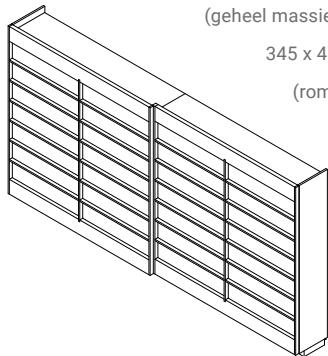

12.124

13.943

(geheel massief hout)

300 x 42 x 192

8.570

9.256

10.181

(romp mdf)

Jaap kast 345

345 x 42 x 192

11.702

12.638

14.534

(geheel massief hout)

345 x 42 x 192

8.828

9.534

10.488

(romp mdf)

- raamwerk schuifdeur massief hout, paneel deur en achterwand MDF gespoten in epoxylak in een RAL of Sikkenskleur, uitgezonderd metallics en fluorescerende lakken
- legplankdiepte 31,5 cm
- romp: massief hout of MDF
- geheel is demontabel
- De Jaap kast is voorzien van een railsysteem met softclosing en rem.
- afwerkingsmogelijkheden volgens de massieve houtstalen zoals gepresenteerd in een actuele stalenkist
- prijzen zijn gelijk voor alle afwerkingen met zeep/olie/lak/beitslak/gekleurde lak
- indeling Jaap kast: