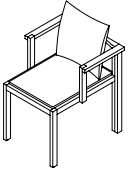

# HITOSHI stoel

ontwerp: Bart Vos, 2022

prijslijst 2023 in euro incl. 21% btw

## afmetingen

Hitoshi stoel

*geen maatwerk mogelijk*

## B x D x H

56 x 62 x 87

Hitoshi stoel in leer

(inclusief leer)

Hitoshi stoel linnenprijs

exclusief stof

inclusief stofferen