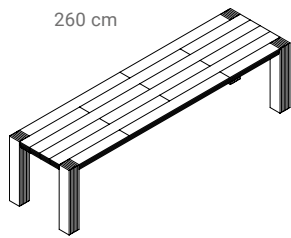

3.438  
3.726  
4.014  
4.299  
4.585

- het blad van de Hindrik Langshout bestaat uit breedtes van 13,5 cm
- de poten zijn 13,5 x 13,5 cm
- bladdikte is 8 cm
- vanaf 260 cm wordt het tafelblad opgebouwd uit 2 of drie lengtes zoals hiernaast wordt aangegeven

160 x 94,5 x 76  
180 x 94,5 x 76  
200 x 94,5 x 76  
220 x 94,5 x 76  
240 x 94,5 x 76

3.048  
3.303  
3.555  
3.807  
4.061

3.292  
3.567  
3.839  
4.112  
4.386

3.786  
4.102  
4.415  
4.728  
5.044

- Vanaf 320 cm lengte is de tafel standaard met demontabele poten, de meerprijs voor demontabele poten is in de prijs verrekend. Vanaf 320 cm is het blad in het midden 2 cm en 6 cm opgedikt aan de zijden

Hindrik Langshout tafel met bladverlijming vanaf 260 cm

260 x 81 x 76  
280 x 81 x 76  
300 x 81 x 76  
260 x 94,5 x 76  
280 x 94,5 x 76  
300 x 94,5 x 76

3.923  
4.155  
4.387  
4.316  
4.570  
4.825

4.237  
4.487  
4.738  
4.661  
4.936  
5.211

Hindrik Langshout standaard demontabele poten vanaf 320 cm

320 x 81 x 76  
340 x 81 x 76  
360 x 81 x 76  
380 x 81 x 76  
400 x 81 x 76

5.179  
5.410  
5.642  
5.873  
6.106

5.593  
5.843  
6.093  
6.343  
6.594