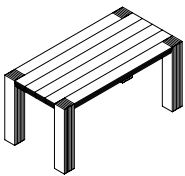

## bijzonderheden / meerprijzen

Hindrik Langshout tafel

160 x 81 x 76  
180 x 81 x 76  
200 x 81 x 76  
220 x 81 x 76  
240 x 81 x 76

2.768  
3.000  
3.232  
3.461  
3.692

2.989  
3.240  
3.491  
3.738  
3.987

3.438  
3.726  
4.014  
4.299  
4.585

- het blad van de Hindrik Langshout bestaat uit breedtes van 13,5 cm
- de poten zijn 13,5 x 13,5 cm
- bladdikte is 8 cm
- vanaf 260 cm wordt het tafelblad opgebouwd uit 2 of drie lengtes zoals hiernaast wordt aangegeven

160 x 94,5 x 76  
180 x 94,5 x 76  
200 x 94,5 x 76  
220 x 94,5 x 76  
240 x 94,5 x 76

3.048  
3.303  
3.555  
3.807  
4.061

3.292  
3.567  
3.839  
4.112  
4.386

3.786  
4.102  
4.415  
4.728  
5.044

- Vanaf 320 cm lengte is de tafel standaard met demontabele poten, de meerprijs voor demontabele poten is in de prijs verrekend. Vanaf 320 cm is het blad in het midden 2 cm en 6 cm opgedikt aan de zijden