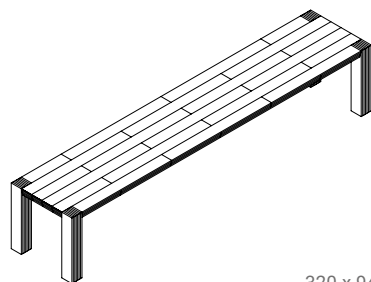

320 x 94,5 x 76
340 x 94,5 x 76
360 x 94,5 x 76
380 x 94,5 x 76
400 x 94,5 x 76

5.697
5.950
6.205
6.461
6.715

6.153
6.426
6.701
6.978
7.252

7.076
7.390
7.707
8.025
8.340