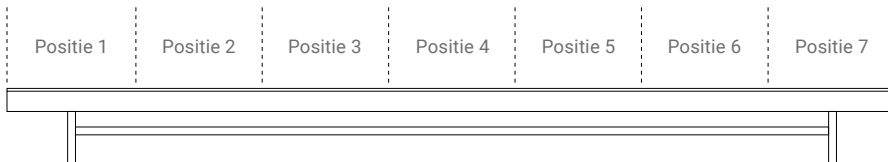

## bijzonderheden / meerprijzen

- een Berend kast kan opgebouwd worden aan de hand van 2 verschillende onderdelen:
  - 2 hoogtematen ondertafels:**  
laag: 300 mm of hoog: 500 mm,
  - 3 hoogtematen kastelementen:**  
1 = 230 mm hoog (uitgevoerd met kleppen),  
2 = 440 mm (uitgevoerd met deuren)  
3 = 865 mm hoog (uitgevoerd met deuren)
- afmetingen en prijzen van de verschillende breedtematen zijn inzichtelijk gemaakt op de komende 5 bladzijden
- afwerkingsmogelijkheden volgens de massieve houtstalen zoals gepresenteerd in een actuele stalenkist
- prijzen zijn gelijk voor alle afwerkingen met zeep/olie/lak/beitslak/gekleurde lak