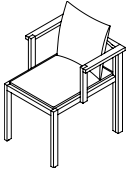

HITOSHI stoel

ontwerp: Bart Vos, 2022

prijzlijst 2022 in euro incl. 21 % btw

geen maatwerk mogelijk

afmetingen

B x D x H

eiken

Hitoshi stoel

56 x 62 x 87

880

Hitoshi stoel in leer
(inclusief leer)

Hitoshi stoel linnenprijs
exclusief stof
inclusief stofferen

775

bijzonderheden / meerprijzen

- breedte 56 cm, diepte 62 cm, hoogte 87 cm
- hoogte armleuning 70 cm
- mogelijke leersoorten: in Ohman leer 1416 in de kleuren Nero, Dark Brown en Havana. Verder in schapeleer lichtbruin, donkerbruin en zwart.
- linnenprijs is exclusief stof en inclusief stoffering
- stof insturen: 1 meter voor 1 stoel
- benodigde stofmetrage wordt bepaald door aantal stoelen:
 - 2 stoelen 1,70 m
 - 4 stoelen 3,40 m
 - 6 stoelen 5,10 m
- Hitoshi is alleen mogelijk in eiken
- afwerkingsmogelijkheden volgens de massieve houtstalen zoals gepresenteerd in een actuele stalenkist
- prijzen zijn gelijk voor alle afwerkingen met zeep/olie/lak/beitslak/gekleurde lak