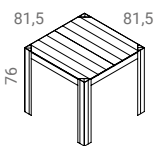

oak

walnut

key features / additional prices

Kodama 1

115 x 57,5 x 76

1.110

1.198

1.318

Kodama 2

162,5 x 81,5 x 76

1.507

1.627

1.790

Kodama 3

230 x 115 x 76

2.002

2.162

2.378

Kodama 4

81,5 x 81,5 x 76

1.239

1.339

1.472

Kodama 5

172,5 x 57,5 x 76

1.735

1.874

2.062

Klem

prijs per stuk

45

45