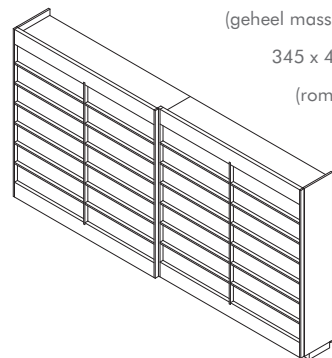

JAAP kast

ontwerp: Gjalt Pilat, 2004

afwijkende maten op aanvraag

afmetingen

Jaap kast

240 x 42 x 192

(geheel massief hout)

240 x 42 x 192

(romp mdf)

Jaap kast

345 x 42 x 192

(geheel massief hout)

345 x 42 x 192

(romp mdf)

eiken
standaard
iepen

licht
iepen

gerookt
eiken

walnoot

gebakken
iepen

bijzonderheden

- raamwerk schuifdeur massief hout, paneel deur en achterwand MDF
- gespoten in epoxy lak in een RAL of Sikkenskleur, uitgezonderd metallics en fluorescerende lakken
- legplankdiepte 31,5 cm
- romp: massief hout of MDF
- geheel is demontabel
- schuifdeuren hebben een geïntegreerd rem- en sluitsysteem
- afwerkingsmogelijkheden volgens de massieve houtstalen zoals gepresenteerd in een actuele stalenkist
- prijzen zijn gelijk voor alle afwerkingen met zeep/olie/lak/beitslak/gekleurde lak
- indeling Jaap kast:

JAAP cabinet

design: Gjal't Pilat, 2004

custom sizes on request

dimensions

L x B x H

Jaap cabinet

240 x 42 x 192

(completely solid wood)