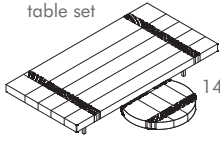

licht iepen

walnoot

bijzonderheden / meerprijzen

- bladdikte is 7 cm
- poothoogte rechthoekig model: 20 cm; rond model 10 cm
- pootjes massief staal 2 x 2 cm
- wordt geleverd met glijdoppen en vilt
- Jacoba is ontworpen als salontafel-set. Het rechthoekige en ronde element wordt naar wens ook los geleverd.
- onderstel met coating in de standaard kleuren RAL 9004, RAL 9010, Sikkens C4.40.30 of F6.05.50. Alternatieve kleuren zijn mogelijk op aanvraag
- afwerkingsmogelijkheden volgens de massieve houtstalen zoals gepresenteerd in een actuele stalenkist
- prijzen zijn gelijk voor alle afwerkingen met olie/lak/beitslak/gekleurde lak

JACOBA coffee table set

design: Gjalt Pilat, 2019

Product information 2021

custom sizes on request

dimensions

L x W x H

Jacoba coffee table set 120 x 60 x 27 rectangular
+ Ø 40 x 17 round

140 x 70 x 27 rectangular
+ Ø 50 x 17 round

160 x 80 x 27 rectangular
+ Ø 60 x 17 round

Jacoba coffee table round Ø 40 x 17
Ø 50 x 17
Ø 60 x 17

Jacoba coffee table rectangular 120 x 60 x 27
140 x 70 x 27
160 x 80 x 27

light elm

walnut

key features / additional prices

- table top thickness is 7 cm
- height rectangular model: 20 cm; round model 10 cm
- legs solid steel 2 x 2 cm
- supplied with felt pads and glides
- Jacoba is designed as a coffee table set. The rectangular and round element is also offered separately.
- Frame with coating in the standard colors RAL 9004, RAL 9010, Sikkens C4.40.30 or F6.05.50. Alternative colors are available on request
- The finishing options are according to the solid wood samples such as presented in the current sample box.
- The prices are the same for all finishes; soap, oil, stain-lacquer, transparent lacquer and color lacquer.