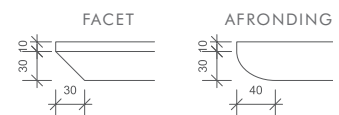

- verjonging tafelblad mogelijk, 2 opties: facet of afronding, graag aangeven bij bestelling. Meerprijs 5%